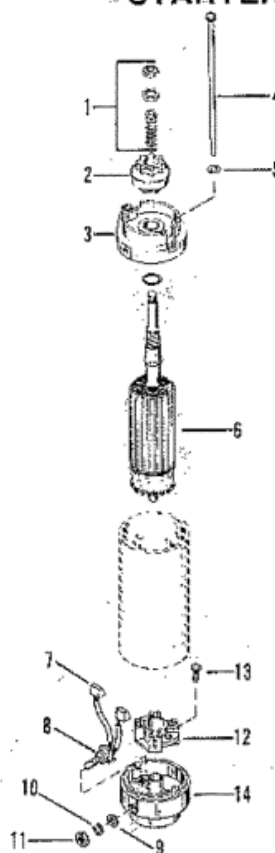

STARTER MOTOR ASSEMBLY

Parts List

Ref	Class	Part	Description	Qty	Comment	Footnote
-	50	66015	STARTER MOTOR ASSEMBLY	1		
1		90643	DRIVE KIT	1		
2		68575	DRIVE ASSEMBLY	1		
3		75381	PLATE, DRIVE END	1		
4	10	75385	BOLT, THRU	2		
5	13	61789	LOCKWASHER, THRU BOLT	2		
6		75386	ARMATURE	1		
7		75384	BRUSH SET	1		
8	23	57387	BUSHING, INSULATING	1		
9	12	38013	WASHER, INPUT STUD	1		
10	13	38019	LOCKWASHER, INPUT STUD	1		
11	11	20890	NUT, INPUT STUD	1		
12		61787	HOLDER, BRUSH	2		
13	10	68586	SCREW, BRUSH AND HOLDER	2		
14		75387	END CAP, COMMUTATOR	1		